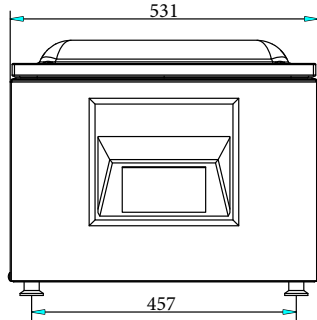

Konstrukció

Jóváhagyás

- AISI 304 rozsdamentes acél konstrukció.
- Könnyű hozzáférés a szervizeléshez

Opcionális tartozékok

- Ferde polc folyadék vákuumolásához (410 mm hosszú hegesztősínes modellekhez) PNC 650241
- Rm. acél kocsi 570x630x700mm (H) PNC 650242
- Címkenyomtató bluetooth, 50x60 mm címkéhez PNC 650243
- Tartozék UK piacra - nem elérhető PNC 650244

Előlnézet

Oldalnézet

EI = Elektromos csatlakozás

Felülnézet

Elektromos

Tápfeszültség:	220-240 V/1N ph/50-60 Hz
Összes Watt:	0.9 kW

Technikai információ:

Poliétilén töltőlapok száma	3
Gázfűvókák:	2
Külső méretek, szélesség:	531 mm
Külső méretek, mélység:	594 mm
Külső méretek, magasság:	440 mm
Nettó súly (kg):	62
Medence kapacitása:	25.2 lt
Pumpa:	20 m ³ /h
Hegesztő sín pozíció	Elülső
Hegesztő sín hossza	410 mm
Max. kamra méret (kamra+tető)	440 x 448 x 170 mm
Kamra hasznos mérete	387 x 448 x 130 mm