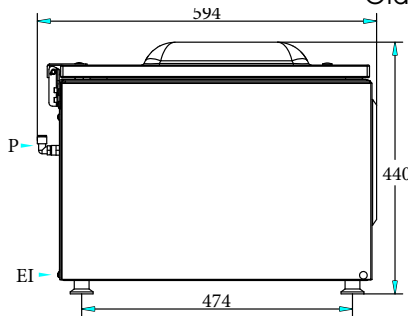

Konstrukció

Jóváhagyás

- AISI 304 rozsdamentes acél konstrukció.
- Könnyű hozzáférés a szervizeléshez

Opcionális tartozékok

- Ferde polc folyadék vákuumolásához (410 mm hosszú hegesztősínes modellekhez) PNC 650241
- Rm. acél kocsi 570x630x700mm (H) PNC 650242
- Címkenyomtató bluetooth, 50x60 mm címkéhez PNC 650243
- Tartozék UK piacra - nem elérhető PNC 650244

Előlnézet

Oldalnézet

EI = Elektromos csatlakozás

Felülnézet

Elektromos

Tápfeszültség:	220-240 V/1N ph/50-60 Hz
Összes Watt:	0.9 kW

Technikai információ:

Poliétilén töltőlapok száma	3
Gázfűvókák:	2
Külső méretek, szélesség:	531 mm
Külső méretek, mélység:	594 mm
Külső méretek, magasság:	440 mm
Nettó súly (kg):	62
Medence kapacitása:	25.2 lt
Pumpa:	20 m ³ /h
Hegesztő sín pozíció	Elülső
Hegesztő sín hossza	410 mm
Max. kamra méret (kamra+tető)	440 x 448 x 170 mm
Kamra hasznos mérete	387 x 448 x 130 mm