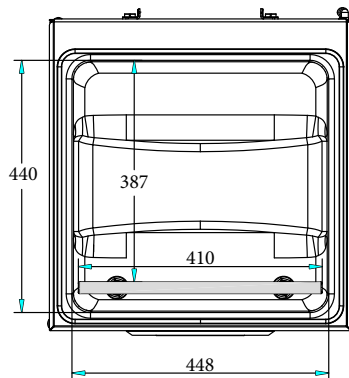

Konstrukció

Jóváhagyás

- AISI 304 rozsdamentes acél konstrukció.
- Könnyű hozzáférés a szervizeléshez

Opcionális tartozékok

- Ferde polc folyadék vákuumolásához (410 mm hosszú hegesztősínes modellekhez) PNC 650241
- Rm. acél kocsi 570x630x700mm (H) PNC 650242
- Címkenyomtató bluetooth, 50x60 mm címkéhez PNC 650243
- Tartozék UK piacra - nem elérhető PNC 650244

Előlnézet

Oldalnézet

EI = Elektromos csatlakozás

Felülnézet

Elektromos

Tápfeszültség:	220-240 V/1N ph/50-60 Hz
Összes Watt:	0.9 kW

Technikai információ:

Poliétilén töltőlapok száma	3
Gázfűvókák:	2
Külső méretek, szélesség:	531 mm
Külső méretek, mélység:	594 mm
Külső méretek, magasság:	440 mm
Nettó súly (kg):	62
Medence kapacitása:	25.2 lt
Pumpa:	20 m ³ /h
Hegesztő sín pozíció	Elülső
Hegesztő sín hossza	410 mm
Max. kamra méret (kamra+tető)	440 x 448 x 170 mm
Kamra hasznos mérete	387 x 448 x 130 mm